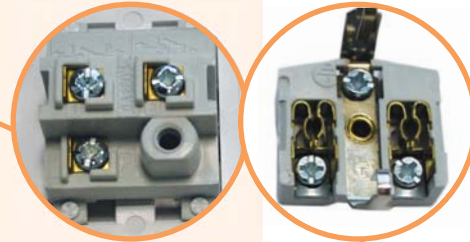

Особенности выключателей и розеток IP 44 серии Hermetics

→ Выключатель:
10A / 250В

→ Съемные механизмы выключателей и розеток обеспечивают доступ со всех сторон, что упрощает процесс подключения

→ Контактная группа имеет серебряные напытки, что увеличивает срок службы изделия