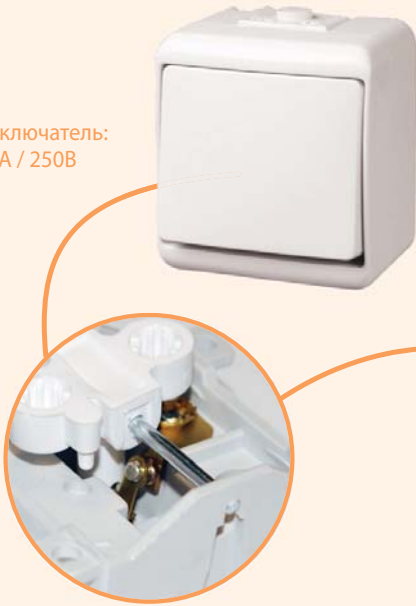

Особенности выключателей и розеток IP 44 серии Hermetics

→ Выключатель:
10A / 250В